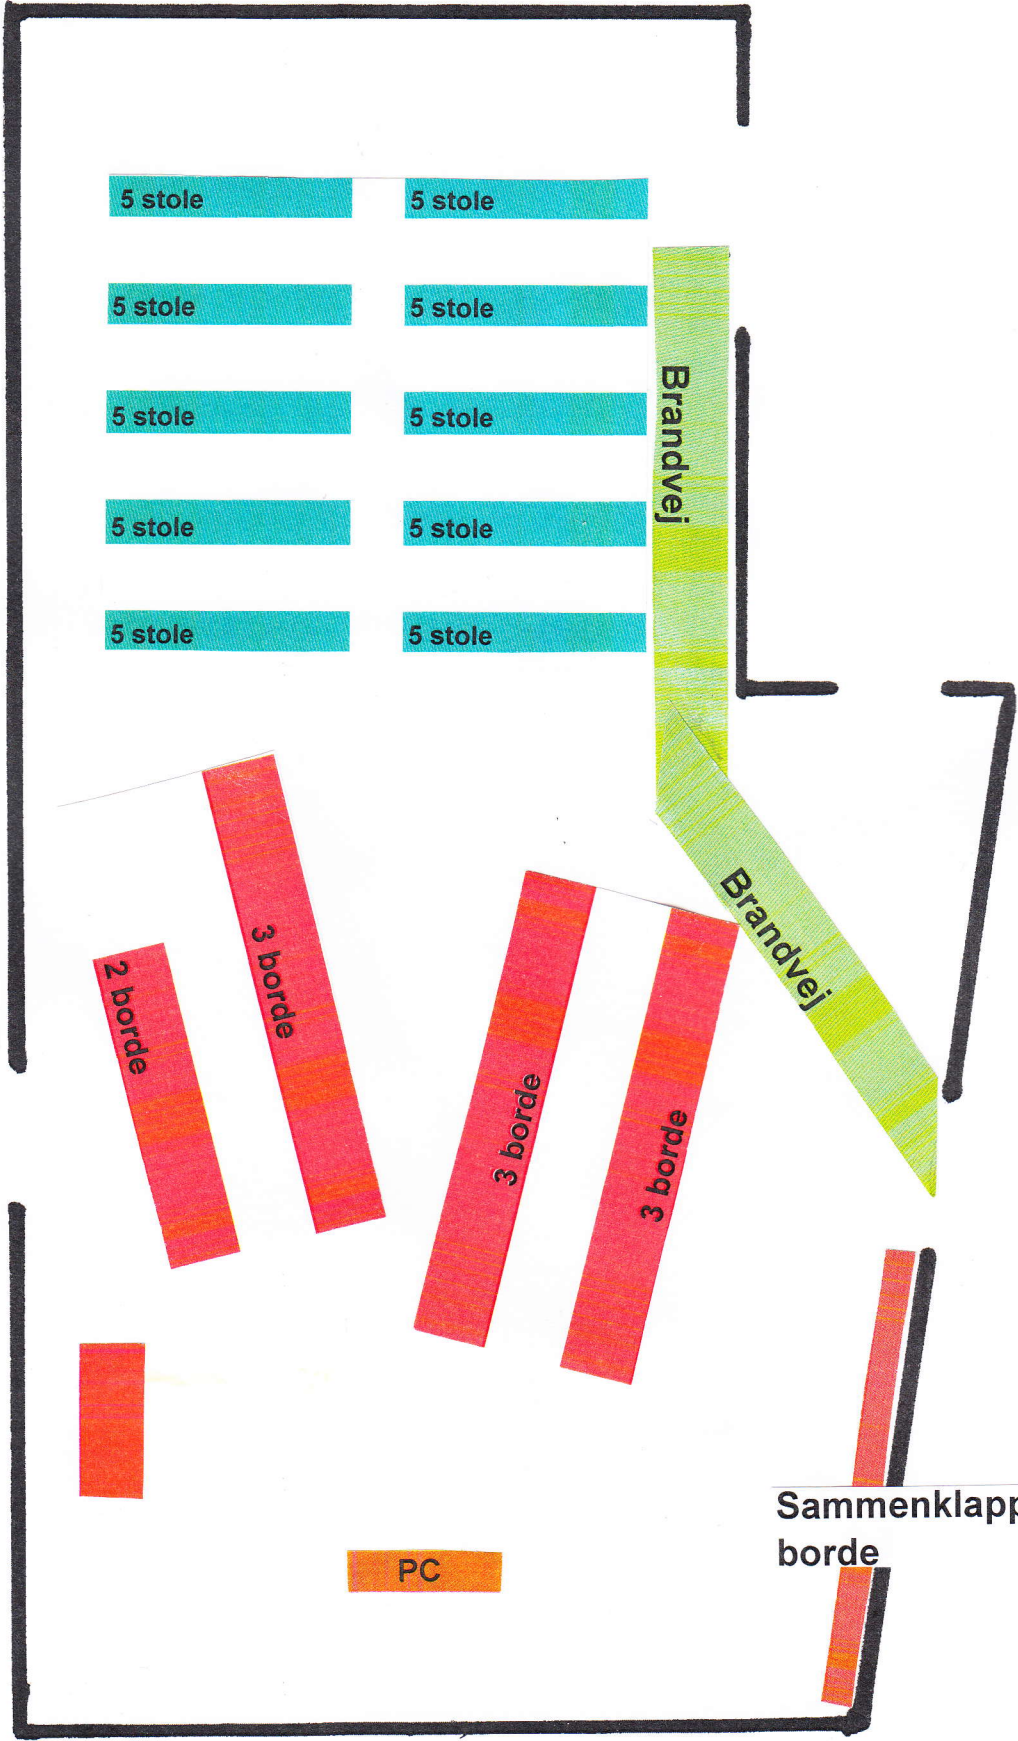

**Bordopstilling**  
**100 personer**  
*(Model 2)*

Brandmateriel

Klosterstræde

Frisegade

Brandvej

Brandvej

Sammenklappede  
borde